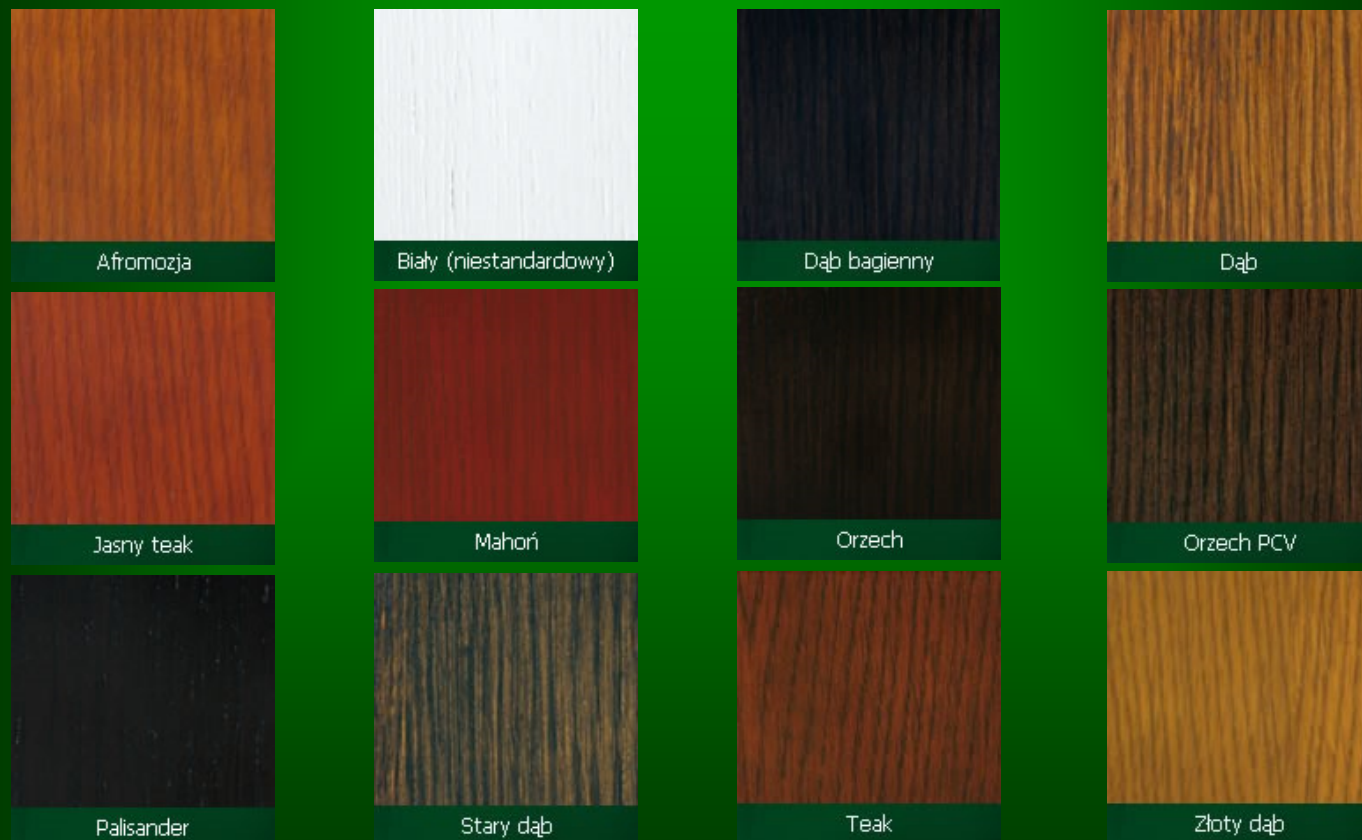

Drzwi zewnętrzne, charakteryzują się nowoczesną budową oraz ciekawym wzornictwem. Wszystkie modele drzwi wykonane są z drewna sosnowego klejonego 5-cio warstwowo, co zapobiega wypaczeniu się skrzydła oraz oblogowane są naturalnym fornirem dębowym. Warstwę izolującą termicznie stanowi dębowa płyta warstwowa wypełniona pianką poliuretanową.

Wymiary - szerokości typowe drzwi to: "80", "90". Skrzydła : 63 mm , Ościeżnica stała : 100 mm

Typowe wymiary zewnętrzne drzwi np. "90" - 1010 mm x 2100 mm.

Wysokość drzwi, to zakres od 2050-2100 mm.

Standardowe rodzaje wykończeń lazurowych: