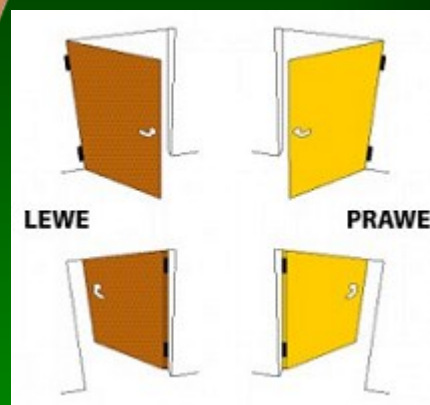

rewers antaby  
AXA  
stare złoto

ANTABA  
AXA  
satyna

rewers antaby  
AXA  
satyna

Zamek listwowy, hakowy KFV

## drzwi wewnętrzne - ościeżnica, dostępne okucia